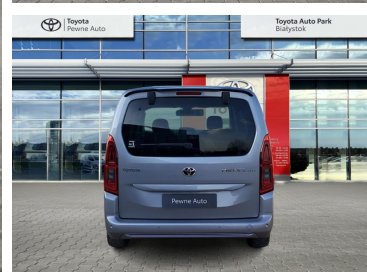

Toyota  
Pewne Auto

# Toyota PROACE CITY VERSO

Toyota Proace City Verso 1.5 D-4D Diesel  
Automat, ASO, gw12msc, FV23%

**112 900 zł brutto**

STANDARD LEASING

Okres finansowania 60

Wpłata własna 30%

**od 1392 netto/mc**

Powyższa symulacja jest jedynie przykładem finansowania i nie stanowi oferty w rozumieniu przepisów Kodeksu Cywilnego. Wszystkie wartości podane są w złotych polskich. Ostateczne warunki leasingu zostaną określone w umowie, po zapoznaniu się przez Toyota Leasing Polska Sp. z o.o. z dokumentami dostarczonymi przez Korzystającego oraz na podstawie faktury sprzedaży wystawionej przez Autoryzowanego Diler Toyota dla Toyota Leasing Polska Sp. z o.o.