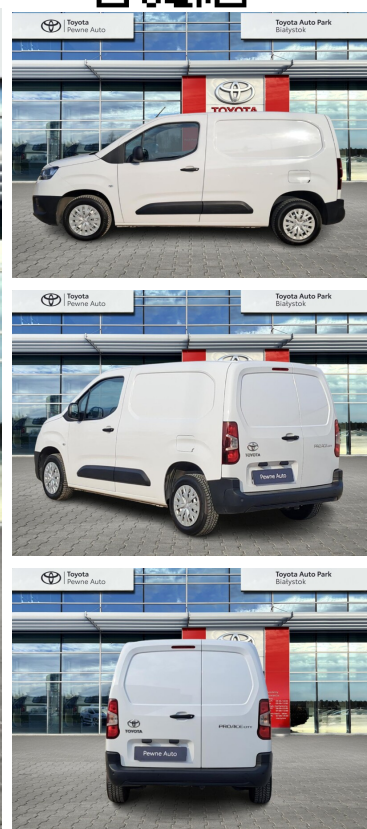

Toyota
Pewne Auto

Toyota PROACE CITY

Toyota Proace City L1 1,5-l D-4D S&S,
Gwarancja fabryczna, ASO, FV23%

79 900 zł brutto

STANDARD LEASING

Okres finansowania 60

Wpłata własna 30%

od 988 netto/mc

POJEMNOŚĆ
1 499 cm³

ROK PRODUKCJI
2022

DATA PIERWSZEJ
REJESTRACJI
2023-03-01

PRZEBIEG
55 937 km

MOC
102 KM

RODZAJ NADWOZIA
Furgon (blaszak)

RODZAJ PALIWA
Diesel

KOLOR NADWOZIA
Biały Metalik