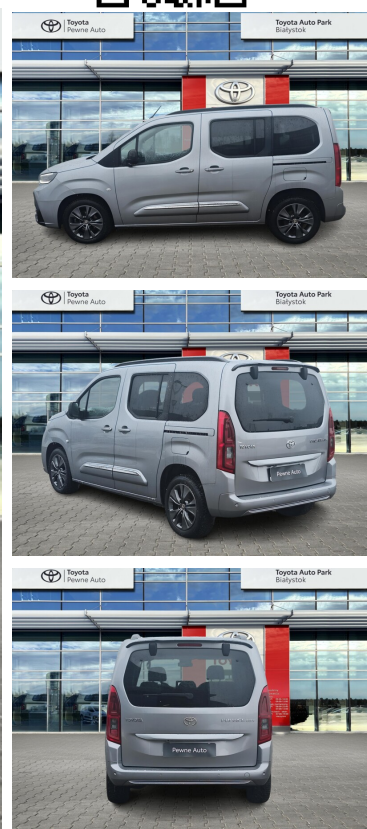

Toyota  
Pewne Auto

# Toyota PROACE CITY VERSO

Toyota PROACE CITY VERSO 1.5 D-4D Family  
Salon PL Serwis ASO Gwarancja

KINTO UŻYWANE  
dla Firmy

**1 094 zł**  
netto / mies.

KINTO UŻYWANE  
dla Ciebie

–  
brutto / mies.

KINTO