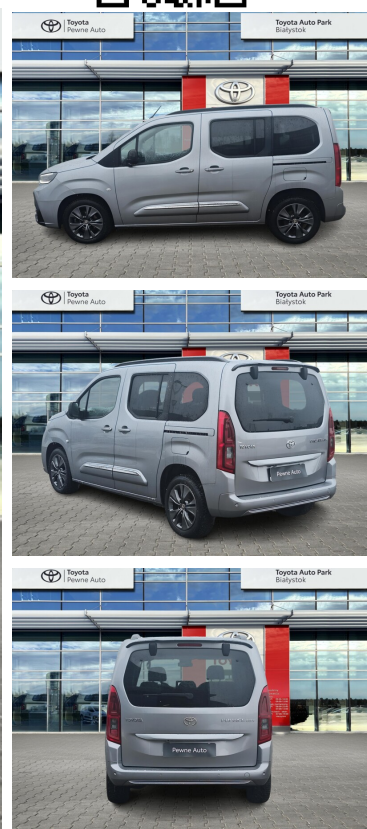

Toyota
Pewne Auto

Toyota PROACE CITY VERSO

Toyota PROACE CITY VERSO 1.5 D-4D Family
Salon PL Serwis ASO Gwarancja

KINTO UŻYWANE
dla Firmy

1 067 zł
netto / mies.

KINTO UŻYWANE
dla Ciebie

–
brutto / mies.

KINTO

Okres finansowania 36 mies.
Wpłata własna 15%
Limit 15 000 km

107 900 zł brutto

Toyota
Pewne Auto

WYPOSAŻENIE

BEZPIECZEŃSTWO

ABS, ASR (kontrola trakcji), Asystent pasa ruchu, Czujnik deszczu, Czujnik zmierzchu, ESP (stabilizacja toru jazdy), Isofix, Kurtyny powietrzne, Ogranicznik prędkości, Światła LED, Światła do jazdy dziennej, Światła przeciwmgielne, Elektroniczna kontrola ciśnienia w oponach, Lampy tylne w technologii LED, System wspomagania hamowania, Asystent hamowania - Brake Assist, Aktywny asystent hamowania awaryjnego, Poduszki powietrzne czołowe - tył, Aktywny asystent zmiany pasa ruchu