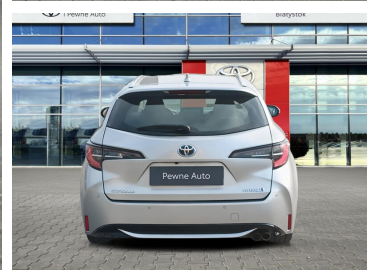

Toyota
Pewne Auto

Toyota Corolla

Toyota Corolla 2.0 Hybrid Comfort Tech Salon
PL Serwis ASO Gwarancj 12

KINTO UŻYWANE
dla Firmy

872 zł
netto / mies.

KINTO UŻYWANE
dla Ciebie

–
brutto / mies.

KINTO