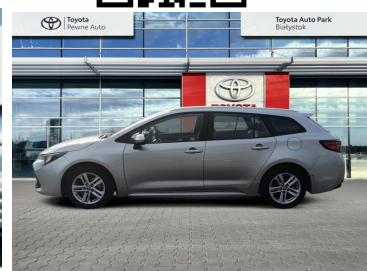

Toyota
Pewne Auto

Toyota Corolla

Toyota Corolla 2.0 Hybrid Comfort Tech Salon
PL Serwis ASO Gwarancj 12

KINTO UŻYWANE
dla Firmy

872 zł
netto / mies.

KINTO UŻYWANE
dla Ciebie

–
brutto / mies.

KINTO