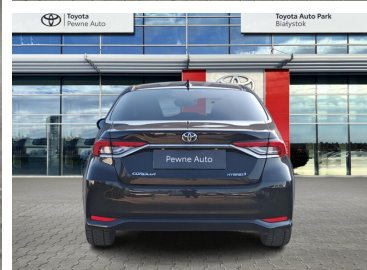

Toyota
Pewne Auto

Toyota Corolla

Toyota Corolla 1.8 140KM Hybrid Style Salon PL
Gwarancja Faktura

KINTO UŻYWANE
dla Firmy

889 zł
netto / mies.

KINTO UŻYWANE
dla Ciebie

—
brutto / mies.

KINTO