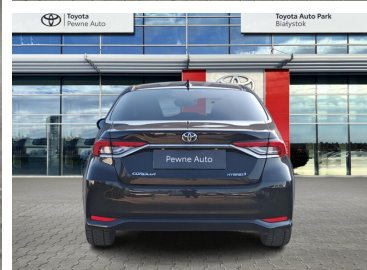

Toyota  
Pewne Auto

# Toyota Corolla

Toyota Corolla 1.8 140KM Hybrid Style Salon PL  
Gwarancja Faktura

KINTO UŻYWANE  
dla Firmy

**898 zł**  
netto / mies.

KINTO UŻYWANE  
dla Ciebie

—  
brutto / mies.

KINTO

Okres finansowania 36 mies.  
Wpłata własna 15%  
Limit 15 000 km