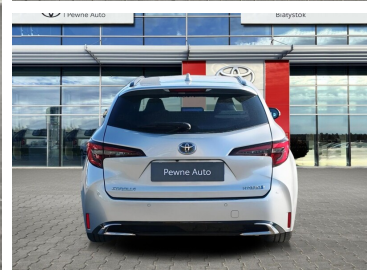

Toyota  
Pewne Auto

# Toyota Corolla

Toyota Corolla 1.8 Hybrid Comfort Tech Salon  
PL Serwis ASO GW 12

KINTO UŻYWANE  
dla Firmy

**939 zł**  
netto / mies.

KINTO UŻYWANE  
dla Ciebie

—  
brutto / mies.

KINTO

Okres finansowania 36 mies.  
Wpłata własna 15%  
Limit 15 000 km

**107 900 zł brutto**

**Toyota**  
Pewne Auto