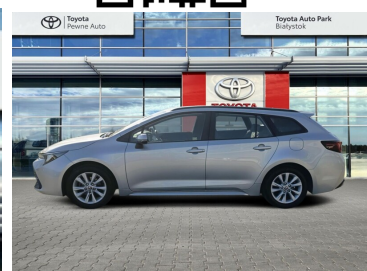

Toyota  
Pewne Auto

**107 900 zł brutto**

**Toyota**  
Pewne Auto