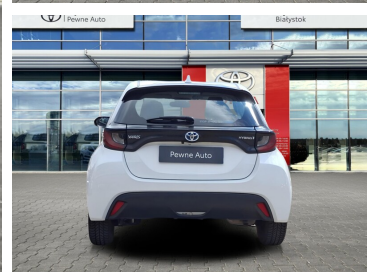

Toyota
Pewne Auto

Toyota Yaris

YARIS HYBRID COMFORT 1,5, VAT23%,
Gwarancja 12 miesięcy, ASO PL

KINTO UŻYWANE
dla Firmy

736 zł
netto / mies.

KINTO UŻYWANE
dla Ciebie

904 zł
brutto / mies.

69 900 zł brutto