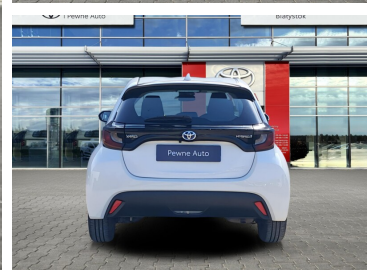

Toyota
Pewne Auto

Toyota Yaris

Toyota Yaris Hybrid 1.5 Comfort Salon PL ASO
Gwarancja Faktura

KINTO UŻYWANE
dla Firmy

656 zł
netto / mies.

KINTO UŻYWANE
dla Ciebie

805 zł
brutto / mies.

KINTO