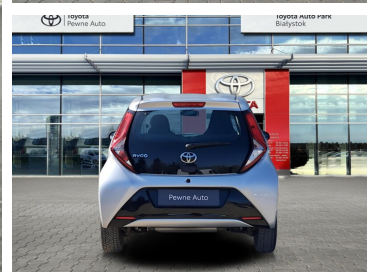

Toyota
Pewne Auto

Toyota Aygo

Toyota Aygo 1.0 VVT-i X-play Salon PL ASO
Gwarancja Faktura

KINTO UŻYWANE
dla Firmy

610 zł
netto / mies.

KINTO UŻYWANE
dla Ciebie

—
brutto / mies.

KINTO