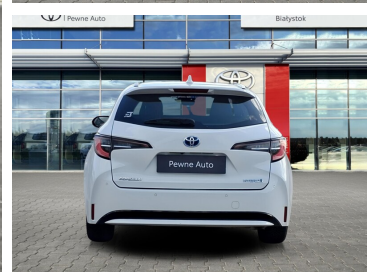

Toyota
Pewne Auto

Toyota Corolla

Corolla TS Kombi 1.8 Hybrid Comfort, Tech,
FV23% , Gwarancja 12 mies.

KINTO UŻYWANE
dla Firmy

853 zł
netto / mies.

KINTO UŻYWANE
dla Ciebie

—
brutto / mies.

KINTO