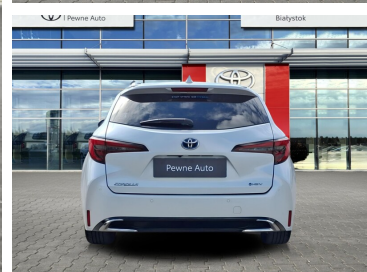

Toyota  
Pewne Auto

# Toyota Corolla

Corolla 2.0 Hybrid Style Salon PL ASO

Gwarancja 04/28 VAT 23%

KINTO UŻYWANE  
dla Firmy

**1 080 zł**  
netto / mies.

KINTO UŻYWANE  
dla Ciebie

**1 327 zł**  
brutto / mies.

KINTO