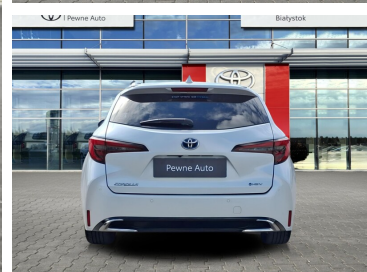

Toyota  
Pewne Auto

# Toyota Corolla

Corolla 2.0 Hybrid Style Salon PL ASO

Gwarancja 04/28 VAT 23%

KINTO UŻYWANE  
dla Firmy

**1 065 zł**  
netto / mies.

KINTO UŻYWANE  
dla Ciebie

–  
brutto / mies.

KINTO