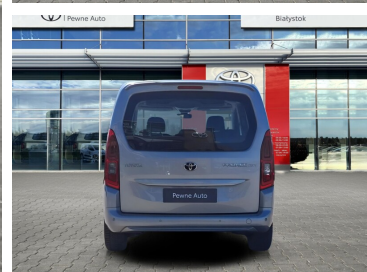

Toyota  
Pewne Auto

# Toyota PROACE CITY VERSO

Toyota Proace City Verso 1.5 D-4D Business  
Salon PL ASO Gwarancja

KINTO UŻYWANE  
dla Firmy

**924 zł**  
netto / mies.

KINTO UŻYWANE  
dla Ciebie

—  
brutto / mies.

KINTO

Okres finansowania 36 mies.  
Wpłata własna 15%  
Limit 15 000 km