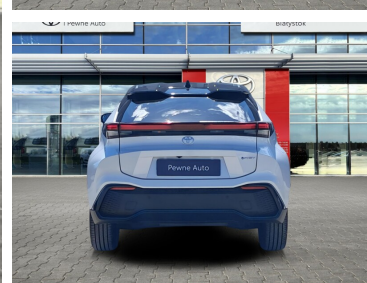

Toyota
Pewne Auto

Toyota C-HR

Toyota C-HR 2.0 Plug-In Hybrid Executive
Dynamic Force 223KM ASO FV23%

152 900 zł brutto

WYPOSAŻENIE

BEZPIECZEŃSTWO

ABS, ASR (kontrola trakcji), Asystent pasa ruchu, Czujnik deszczu, Czujnik zmierzchu, ESP (stabilizacja toru jazdy), Isofix, Kurtyny powietrzne, Ogranicznik prędkości, Poduszka powietrzna chroniąca kolana, Poduszka powietrzna kierowcy, Poduszka powietrzna pasażera, Poduszki boczne przednie, Światła LED, Światła do jazdy dziennej, Światła przeciwmgienne, Elektroniczna kontrola ciśnienia w oponach, Elektroniczny system rozdziału siły hamowania, Lampy tylne w technologii LED, System wspomagania hamowania, Boczna poduszka powietrzna kierowcy, Asystent hamowania - Brake Assist, Aktywny asystent hamowania awaryjnego, System powiadamiania o wypadku, System ostrzegający o możliwej kolizji, Kontrola odległości, Asystent zapobiegania kolizjom na skrzyżowaniu, Aktywny asystent zmiany pasa ruchu, Asystent (czujnik) martwego pola

KOMFORT

Bluetooth, Czujniki parkowania przednie, Czujniki parkowania tylne, Elektryczne szyby przednie, Elektryczne szyby tylne, Elektrycznie ustawiane fotele, Elektrycznie ustawiane lusterka, Gniazdo USB, Kamera cofania, Klimatyzacja automatyczna, Nawigacja GPS, Podgrzewane lusterka boczne, Podgrzewane przednie siedzenia, Przyciemniane szyby, Tempomat aktywny, Wielofunkcyjna kierownica, Wspomaganie kierownicy, Dźwignia zmiany biegów wykończona skórą, Kierownica ogrzewana, Kierownica skórzana, Lusterka boczne składane elektrycznie, Podgrzewany fotel pasażera, Siedzenie z pamięcią ustawienia, Wspomaganie ruszania pod górę, Felgi aluminiowe 19, Podłokietniki - przód, Zestaw głośnomówiący, Keyless Go i 16 więcej