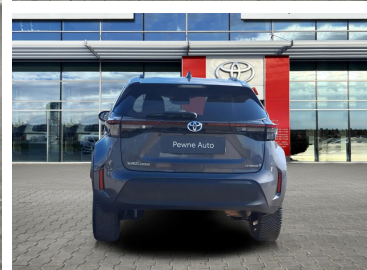

Toyota
Pewne Auto

Toyota Yaris Cross

Yaris Cross Executive 1.5 Hybryda VAT Marża
Gwarancja 12 msc ASO PL

99 900 zł brutto

Toyota
Pewne Auto

WYPOSAŻENIE

BEZPIECZEŃSTWO

ABS, ASR (kontrola trakcji), Asystent pasa ruchu, Czujnik deszczu, Czujnik zmierzchu, ESP (stabilizacja toru jazdy), Isofix, Ogranicznik prędkości, Poduszka powietrzna kierowcy, Poduszka powietrzna pasażera, Światła LED, Światła do jazdy dziennej, Światła przeciwmgielne, Lampy tyłne w technologii LED, System wspomagania hamowania, System powiadamiania o wypadku

INNE

Interfejs Android Auto, Interfejs Apple CarPlay, RSA - System rozpoznawania znaków drogowych, Uruchamianie silnika bez użycia kluczyków, Keyless Entry, Elektryczny hamulec postojowy, Asystent świateł drogowych