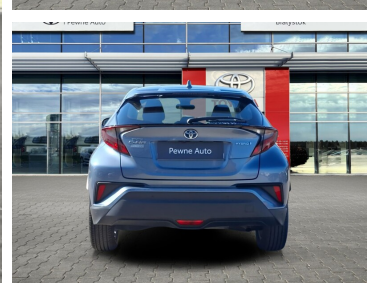

Toyota
Pewne Auto

Toyota C-HR

TOYOTA C-HR 1.8 Hybrid Comfort Serwis ASO
Gwarancja 12 mies VAT Marża

78 900 zł brutto

WYPOSAŻENIE

BEZPIECZEŃSTWO

ABS, ASR (kontrola trakcji), Asystent pasa ruchu, Czujnik deszczu, Czujnik zmierzchu, ESP (stabilizacja toru jazdy), Isofix, Kurtyny powietrzne, Ogranicznik prędkości, Poduszka powietrzna chroniąca kolana, Poduszka powietrzna kierowcy, Poduszka powietrzna pasażera, Poduszki boczne przednie, Światła LED, Światła do jazdy dziennej, Światła przeciwmgielne, Elektroniczna kontrola ciśnienia w oponach, Kontrola odległości

KOMFORT

Bluetooth, Czujniki parkowania przednie, Czujniki parkowania tylne, Elektryczne szyby przednie, Elektryczne szyby tylne, Elektrycznie ustawiane lusterka, Gniazdo USB, Kamera cofania, Klimatyzacja dwustrefowa, Podgrzewane lusterka boczne, Podgrzewane przednie siedzenia, Przyciemniane szyby, Tempomat aktywny, Wielofunkcyjna kierownica, Wspomaganie kierownicy, Kierownica skórzana, Wspomaganie ruszania pod górę, Felgi aluminiowe 17, Keyless Go, Ekran dotykowy

INNE

Interfejs Android Auto, Interfejs Apple CarPlay, RSA - System rozpoznawania znaków drogowych, Elektryczny hamulec postojowy

KONTAKT Z DORADCĄ

Przemysław Mróz

Doradca ds. sprzedaży samochodów używanych