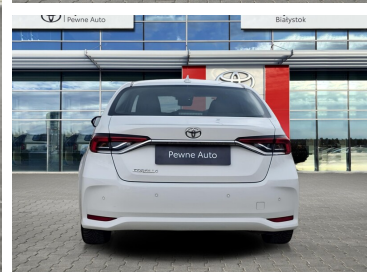

Toyota  
Pewne Auto

# Toyota Corolla

Toyota Corolla 1.5 Comfort MS Comfort Tech  
Vat 23% Gw 12 msc Salon PL

**65 900 zł brutto**