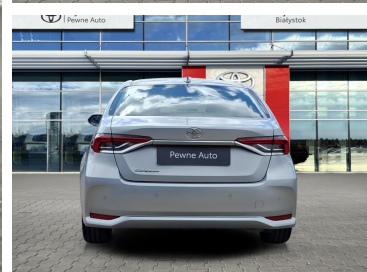

Toyota
Pewne Auto

Toyota Corolla

Toyota Corolla Sedan Comfort Tech VAT 23%

Gw 12/27

89 900 zł brutto

Toyota
Pewne Auto

WYPOSAŻENIE

BEZPIECZEŃSTWO

INNE

Interfejs Android Auto, Interfejs Apple CarPlay, RSA - System rozpoznawania znaków drogowych, Elektryczny hamulec postojowy, Asystent świateł drogowych

KONTAKT Z DORADCĄ

Mateusz Grzeszkiewicz

Asystent działu aut używanych