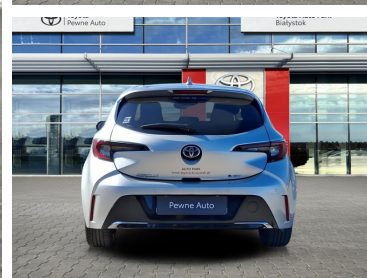

Toyota
Pewne Auto

Toyota Corolla

Toyota Corolla 1.8 Hybrid Style VAT 23% Gw
07/28 TESTOWY

124 900 zł brutto

WYPOSAŻENIE

BEZPIECZEŃSTWO

ABS, ASR (kontrola trakcji), Asystent pasa ruchu, Czujnik deszczu, Czujnik zmierzchu, ESP (stabilizacja toru jazdy), Isofix, Kurtyny powietrzne, Ogranicznik prędkości, Poduszka powietrzna chroniąca kolana, Poduszka powietrzna kierowcy, Poduszka powietrzna pasażera, Poduszki boczne przednie, Światła LED, Światła do jazdy dziennej, Światła przeciwmgielne, Elektroniczna kontrola ciśnienia w oponach, Elektroniczny system rozdziału siły hamowania, Lampy tylne w technologii LED, System wspomagania hamowania, System powiadamiania o wypadku, Kontrola odległości

INNE

Interfejs Android Auto, Interfejs Apple CarPlay, RSA - System rozpoznawania znaków drogowych, Uruchamianie silnika bez użycia kluczyków, Keyless Entry, Elektryczny hamulec postojowy, Asystent świateł drogowych