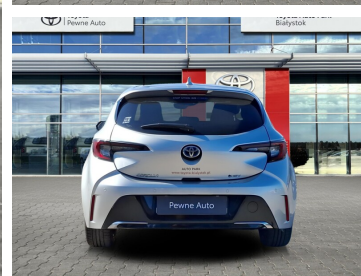

Toyota
Pewne Auto

Toyota Corolla

Toyota Corolla 1.8 Hybrid Style VAT 23% Gw
07/28 TESTOWY

KINTO UŻYWANE
dla Firmy

1 122 zł
netto / mies.

KINTO UŻYWANE
dla Ciebie

–
brutto / mies.

KINTO