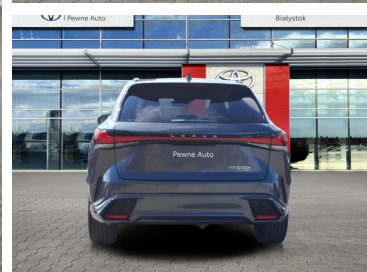

Toyota
Pewne Auto

Lexus RX

Lexus RX 500H F Sport Gwarancja 07/28 VAT
23% TESTOWY

379 900 zł brutto

Toyota
Pewne Auto

WYPOSAŻENIE

BEZPIECZEŃSTWO

ABS, ASR (kontrola trakcji), Asystent pasa ruchu, Czujnik deszczu, Czujnik zmierzchu, ESP (stabilizacja toru jazdy), Isofix, Kurtyny powietrzne, Ogranicznik prędkości, Poduszka powietrzna chroniąca kolana, Poduszka powietrzna kierowcy, Poduszka powietrzna pasażera, Poduszki boczne przednie, Poduszki boczne tylne, Światła LED, Światła do jazdy dziennej, Światła przeciwmgielne, Elektroniczna kontrola ciśnienia w oponach, Lampy doświetlające zakręt, Lampy tylne w technologii LED, Poduszka kolan pasażera, Spryskiwacze reflektorów, System wspomagania hamowania, Boczna poduszka powietrzna kierowcy, Kurtyny powietrzne - tył, Asystent hamowania - Brake Assist, System powiadamiania o wypadku, System ostrzegający o możliwej kolizji, Kontrola odległości, Asystent zapobiegania kolizjom na skrzyżowaniu

KOMFORT

Bluetooth, Czujniki parkowania przednie, Czujniki parkowania tylne, Elektryczne szyby przednie, Elektryczne szyby tylne, Elektrycznie ustawiane fotele, Elektrycznie ustawiane lusterka, Gniazdo USB, Kamera cofania, Klimatyzacja dwustrefowa, Nawigacja GPS, Podgrzewane lusterka boczne, Podgrzewane przednie siedzenia, Przyciemniane szyby, Tapicerka skórzana, Tempomat aktywny, Wielofunkcyjna kierownica, Wspomaganie kierownicy, Dźwignia zmiany biegów wykończona skórą, Fotele przednie wentylowane, Kierownica ogrzewana, Kierownica skórzana, Lusterka boczne składane elektrycznie, Podgrzewany fotel pasażera, Siedzenie z pamięcią ustawienia, Sportowe fotele - przód, Wspomaganie ruszania pod górę, Elektrycznie ustawiany fotel kierowcy i 21 więcej