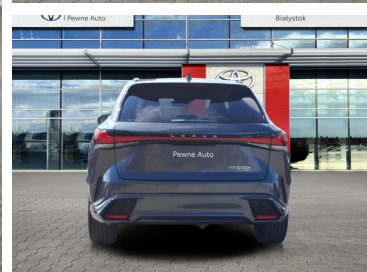

Toyota
Pewne Auto

Lexus RX

Lexus RX 500H F Sport Gwarancja 07/28 VAT
23% TESTOWY

KINTO UŻYWANE
dla Firmy

4 477 zł
netto / mies.

KINTO UŻYWANE
dla Ciebie

–
brutto / mies.

KINTO