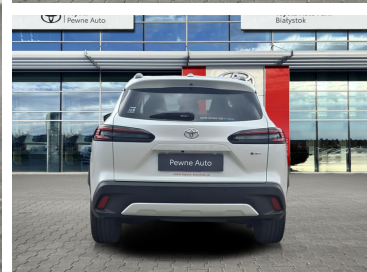

Toyota
Pewne Auto

Toyota Corolla Cross

Toyota Corolla Cross 2.0 Hybrid Executive VAT
23% TESTOWY

KINTO UŻYWANE
dla Firmy

1 498 zł
netto / mies.

KINTO UŻYWANE
dla Ciebie

–
brutto / mies.

KINTO