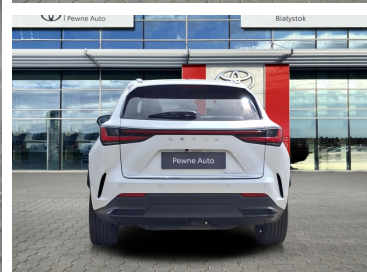

Toyota
Pewne Auto

Lexus NX

LEXUS NX 450H+ 2.5 Hybrid Plug-in
Omotenashi AWD VAT 23% TESTOWY

299 900 zł brutto

Toyota
Pewne Auto

WYPOSAŻENIE

BEZPIECZEŃSTWO

ABS, ASR (kontrola trakcji), Asystent pasa ruchu, Czujnik deszczu, Czujnik zmierzchu, ESP (stabilizacja toru jazdy), Isofix, Kurtyny powietrzne, Ogranicznik prędkości, Poduszka powietrzna chroniąca kolana, Poduszka powietrzna kierowcy, Poduszka powietrzna pasażera, Poduszki boczne przednie, Poduszki boczne tylne, Światła LED, Światła do jazdy dziennej, Światła przeciwmgielne, Elektroniczna kontrola ciśnienia w oponach, Elektroniczny system rozdziału siły hamowania, Lampy tylne w technologii LED, Poduszka kolan pasażera, Spryskiwacze reflektorów, System wspomagania hamowania, Boczna poduszka powietrzna kierowcy, Kurtyny powietrzne - tył, Asystent hamowania - Brake Assist, Aktywny asystent hamowania awaryjnego, System powiadamiania o wypadku, System ostrzegający o możliwej kolizji, Kontrola odległości, Oświetlenie adaptacyjne, Poduszki powietrzne czołowe - tył, Asystent zapobiegania kolizjom na skrzyżowaniu, Aktywny asystent zmiany pasa ruchu, Asystent (czujnik) martwego pola