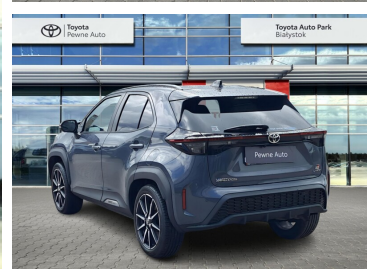

Toyota
Pewne Auto

Toyota Yaris Cross

Toyota Yaris Cross 1.5 Hybrid GR Sport Tech
VAT 23% Gw 06/28 TESTOWY

KINTO UŻYWANE
dla Firmy

1 336 zł
netto / mies.

KINTO UŻYWANE
dla Ciebie

–
brutto / mies.

KINTO