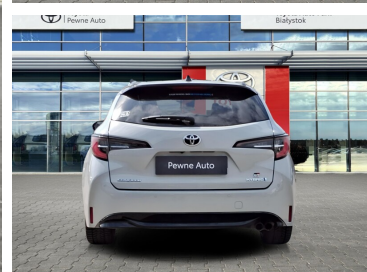

Toyota
Pewne Auto

Toyota Corolla

Toyota Corolla 2.0 Hybrid GR Sport Dynamic
VAT 23% Gw 12 mc Salom PL

112 900 zł brutto

WYPOSAŻENIE

BEZPIECZEŃSTWO

ABS, ASR (kontrola trakcji), Asystent pasa ruchu, Czujnik deszczu, Czujnik zmierzchu, ESP (stabilizacja toru jazdy), Isofix, Kurtyny powietrzne, Ogranicznik prędkości, Poduszka powietrzna chroniąca kolana, Poduszka powietrzna kierowcy, Poduszka powietrzna pasażera, Poduszki boczne przednie, Światła LED, Światła do jazdy dziennej, Światła przeciwmgielne, Elektroniczna kontrola ciśnienia w oponach, Elektroniczny system rozdziału siły hamowania, Lampy tylne w technologii LED, Spryskiwacze reflektorów, Boczna poduszka powietrzna kierowcy, Asystent hamowania - Brake Assist, System powiadamiania o wypadku, Kontrola odległości, Aktywny asystent zmiany pasa ruchu, Asystent (czujnik) martwego pola