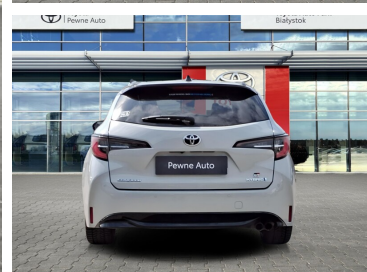

Toyota
Pewne Auto

Toyota Corolla

Toyota Corolla 2.0 Hybrid GR Sport Dynamic
VAT 23% Gw 12 mc Salon PL

KINTO UŻYWANE
dla Firmy

1 227 zł
netto / mies.

KINTO UŻYWANE
dla Ciebie

1 508 zł
brutto / mies.

KINTO