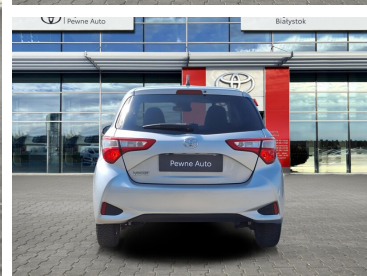

Toyota
Pewne Auto

Toyota Yaris

Toyota Yaris 1.5 Premium City Style VAT Marża
Gw 12 msc Salon PL ASO

54 900 zł brutto

WYPOSAŻENIE

BEZPIECZEŃSTWO

ABS, ASR (kontrola trakcji), Asystent pasa ruchu, Czujnik deszczu, Czujnik zmierzchu, ESP (stabilizacja toru jazdy), Isofix, Kurtyny powietrzne, Ogranicznik prędkości, Poduszka powietrzna chroniąca kolana, Poduszka powietrzna kierowcy, Poduszka powietrzna pasażera, Poduszki boczne przednie, Światła do jazdy dziennej, Światła przeciwmgienne, Elektroniczna kontrola ciśnienia w oponach

KOMFORT

Bluetooth, Elektryczne szyby przednie, Elektrycznie ustawiane lusterka, Gniazdo USB, Kamera cofania, Klimatyzacja manualna, Podgrzewane lusterka boczne, Tempomat, Wielofunkcyjna kierownica, Wspomaganie kierownicy, Kierownica skórzana, Felgi aluminiowe 15