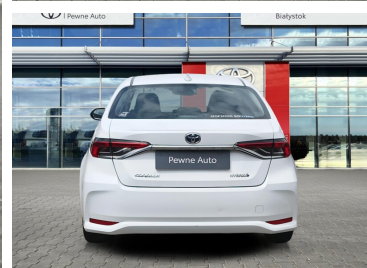

Toyota
Pewne Auto

Toyota Corolla

Toyota Corolla 1.8 Hybrid Comfort Salon PL
Serwis ASO Gwarancja 12 msc

KINTO UŻYWANE
dla Firmy

965 zł
netto / mies.

KINTO UŻYWANE
dla Ciebie

1 185 zł
brutto / mies.

KINTO