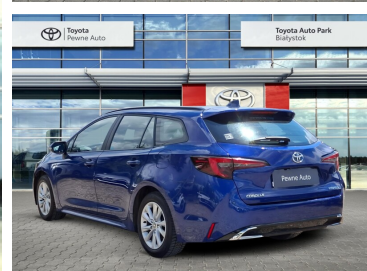

Toyota
Pewne Auto

Toyota Corolla

Toyota Corolla 1.8 Hybrid Comfort Tech Vat
23% Gw 12 mc Salon PL ASO

KINTO UŻYWANE
dla Firmy

795 zł
netto / mies.

KINTO UŻYWANE
dla Ciebie

–
brutto / mies.

KINTO