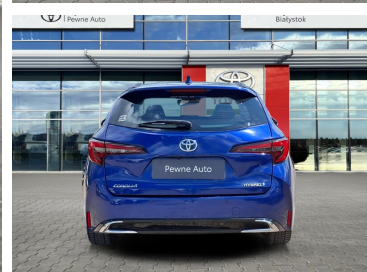

Toyota
Pewne Auto

Toyota Corolla

Toyota Corolla 1.8 Hybrid Comfort Tech Vat
23% Gw 12 mc Salon PL ASO

KINTO UŻYWANE
dla Firmy

795 zł
netto / mies.

KINTO UŻYWANE
dla Ciebie

–
brutto / mies.

KINTO