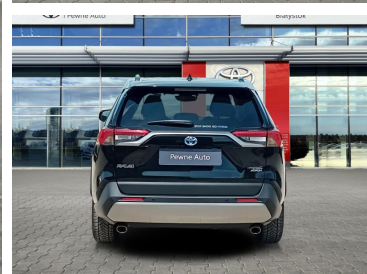

Toyota
Pewne Auto

Toyota RAV4

Toyota RAV4 2.5 Hybrid Comfort 4x4 VAT 23%
Gw 12 mc Salon PL ASO

KINTO UŻYWANE
dla Firmy

1 207 zł
netto / mies.

KINTO UŻYWANE
dla Ciebie

–
brutto / mies.

KINTO