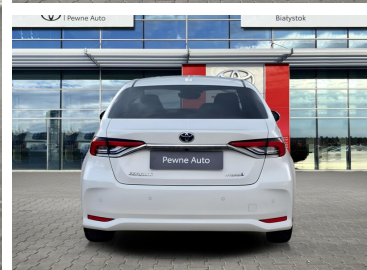

Toyota
Pewne Auto

Toyota Corolla

Toyota Corolla 1.8 Hybrid Style 140KM, FV23%,
gwarancja 12msc, ASO.

KINTO UŻYWANE
dla Firmy

1 130 zł
netto / mies.

KINTO UŻYWANE
dla Ciebie

–
brutto / mies.

KINTO