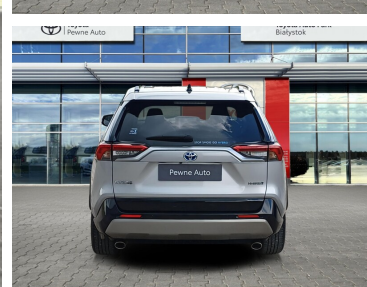

Toyota
Pewne Auto

Toyota RAV4

RAV4 2.5 Hybrid Selection 4x2 Gwarancja
Fabryczna, Faktura VAT

KINTO UŻYWANE
dla Firmy

1 669 zł
netto / mies.

KINTO UŻYWANE
dla Ciebie

–
brutto / mies.

KINTO