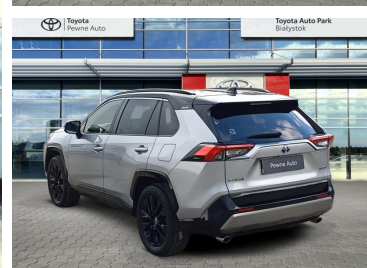

Toyota
Pewne Auto

Toyota RAV4

RAV4 2.5 Hybrid Selection 4x2 Gwarancja
Fabryczna, Faktura VAT

KINTO UŻYWANE
dla Firmy

1 669 zł
netto / mies.

KINTO UŻYWANE
dla Ciebie

–
brutto / mies.

KINTO