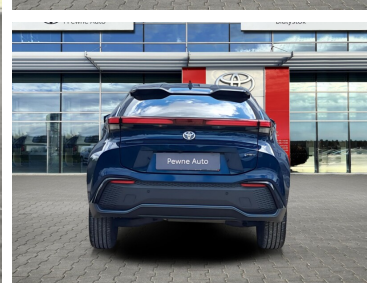

Toyota
Pewne Auto

Toyota C-HR

Toyota C-HR 1.8 Hybrid Executive SalonPL ASO
Gwarancja 05/2028 Faktura

KINTO UŻYWANE
dla Firmy

1 281 zł
netto / mies.

KINTO UŻYWANE
dla Ciebie

–
brutto / mies.

KINTO