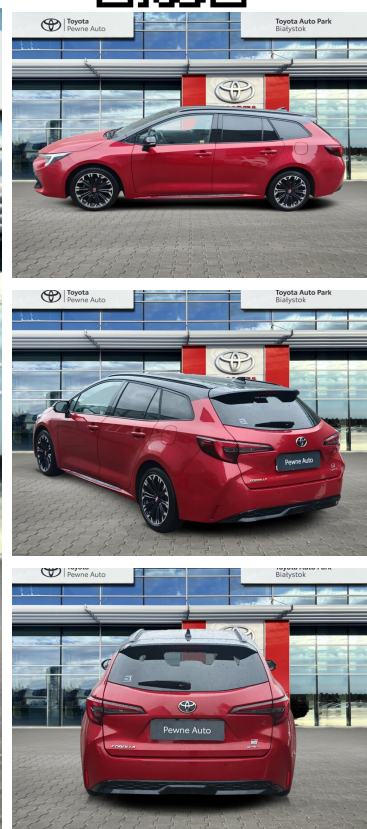

Toyota
Pewne Auto

Toyota Corolla

Toyota Corolla 1.8 Hybrid GR Sport Gw 12 mc
Salon PL Serwis ASO

KINTO UŻYWANE
dla Firmy

1 215 zł
netto / mies.

KINTO UŻYWANE
dla Ciebie

–
brutto / mies.

KINTO

Okres finansowania 36 mies.
Wpłata własna 15%
Limit 15 000 km

126 900 zł brutto

Toyota
Pewne Auto

WYPOSAŻENIE

BEZPIECZEŃSTWO

ABS, ASR (kontrola trakcji), Asystent pasa ruchu, Czujnik deszczu, Czujnik zmierzchu, ESP (stabilizacja toru jazdy), Isofix, Kurtyny powietrzne, Ogranicznik prędkości, Poduszka powietrzna kierowcy, Poduszka powietrzna pasażera, Poduszki boczne przednie, Poduszki boczne tylne, Światła LED, Światła do jazdy dziennej, Światła przeciwmgielne, Elektroniczny system rozdziału siły hamowania, Lampy tylne w technologii LED, System wspomagania hamowania, Asystent hamowania - Brake Assist, System powiadamiania o wypadku, Aktywny asystent zmiany pasa ruchu