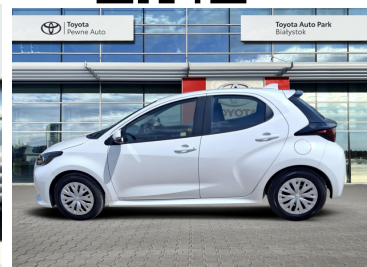

Toyota
Pewne Auto

Toyota Yaris

Toyota Yaris Hybrid 1.5 Comfort, ASO, FV23%,
Salon PL, Gwarancja 12msc

KINTO UŻYWANE
dla Firmy

728 zł
netto / mies.

KINTO UŻYWANE
dla Ciebie

894 zł
brutto / mies.

KINTO