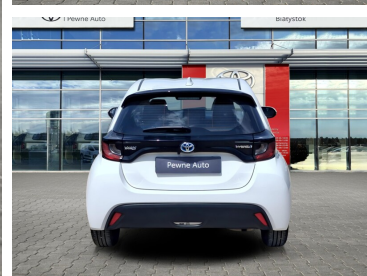

Toyota
Pewne Auto

Toyota Yaris

Toyota Yaris Hybrid 1.5 Comfort, ASO, FV23%,
Salon PL, Gwarancja 12msc

KINTO UŻYWANE
dla Firmy

728 zł
netto / mies.

KINTO UŻYWANE
dla Ciebie

894 zł
brutto / mies.

KINTO