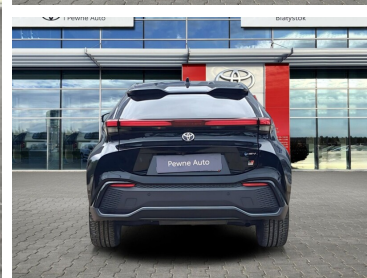

Toyota
Pewne Auto

Toyota C-HR

Toyota C-HR 2.0 Hybrid GR Sport AWD-i Salon
PL ASO Gwarancja Faktura

KINTO UŻYWANE
dla Firmy

1 167 zł
netto / mies.

KINTO UŻYWANE
dla Ciebie

1 433 zł
brutto / mies.

KINTO